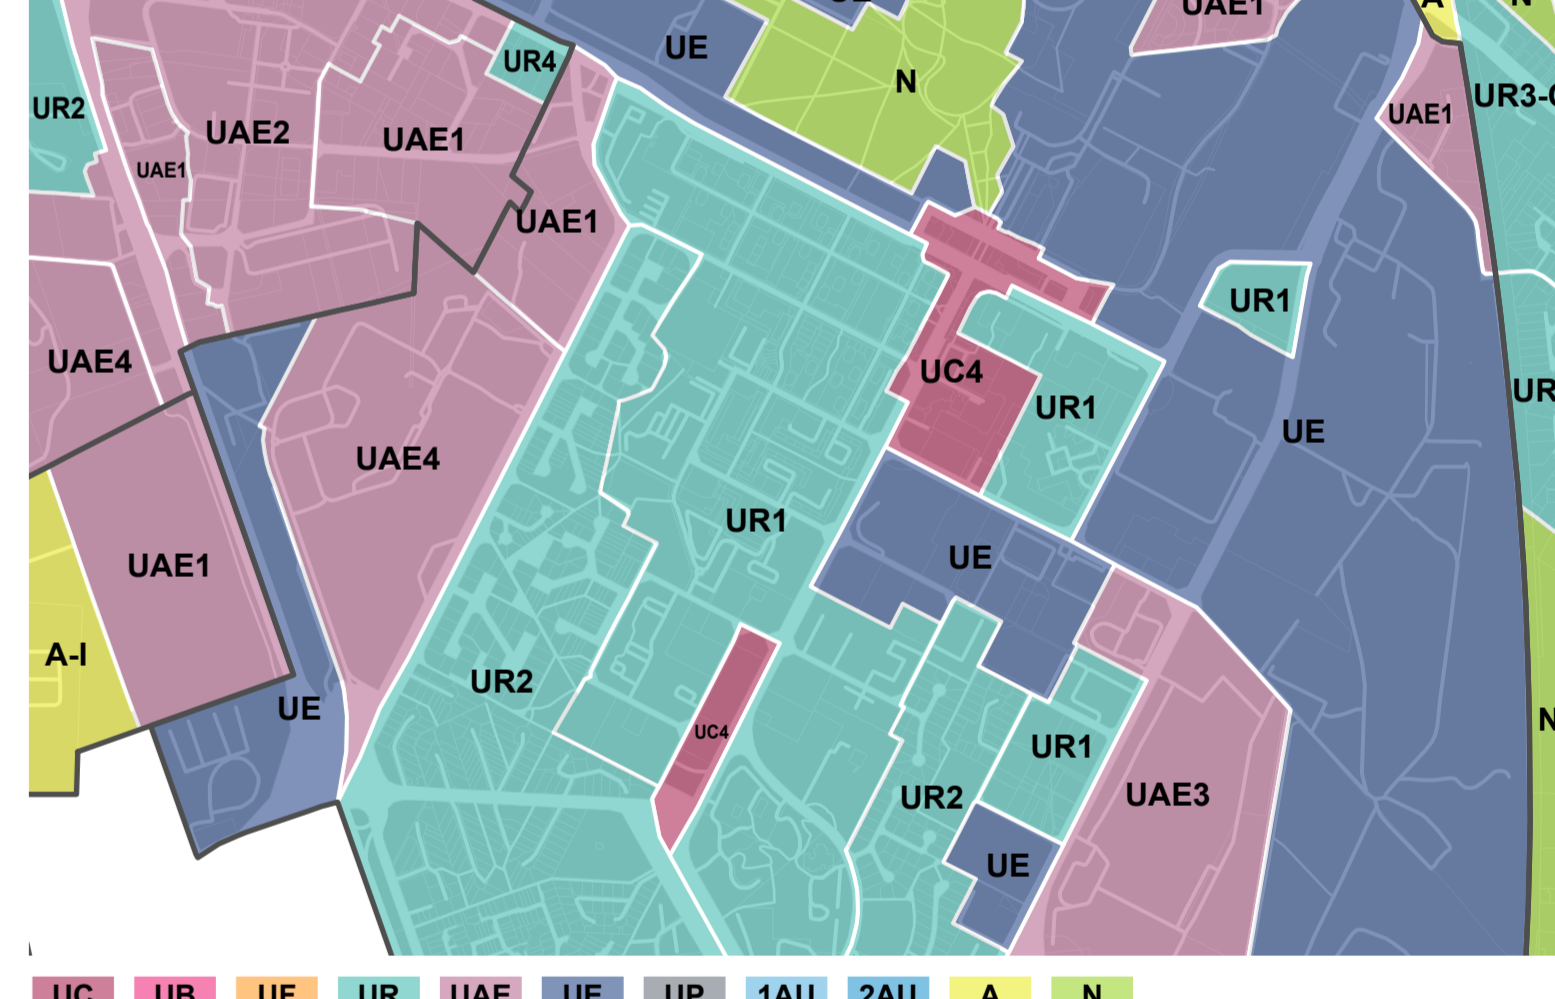

LÉGENDE DE LA PLANCHE

EXTRAIT INDICATIF DU ZONAGE D'URBANISME EN COULEUR