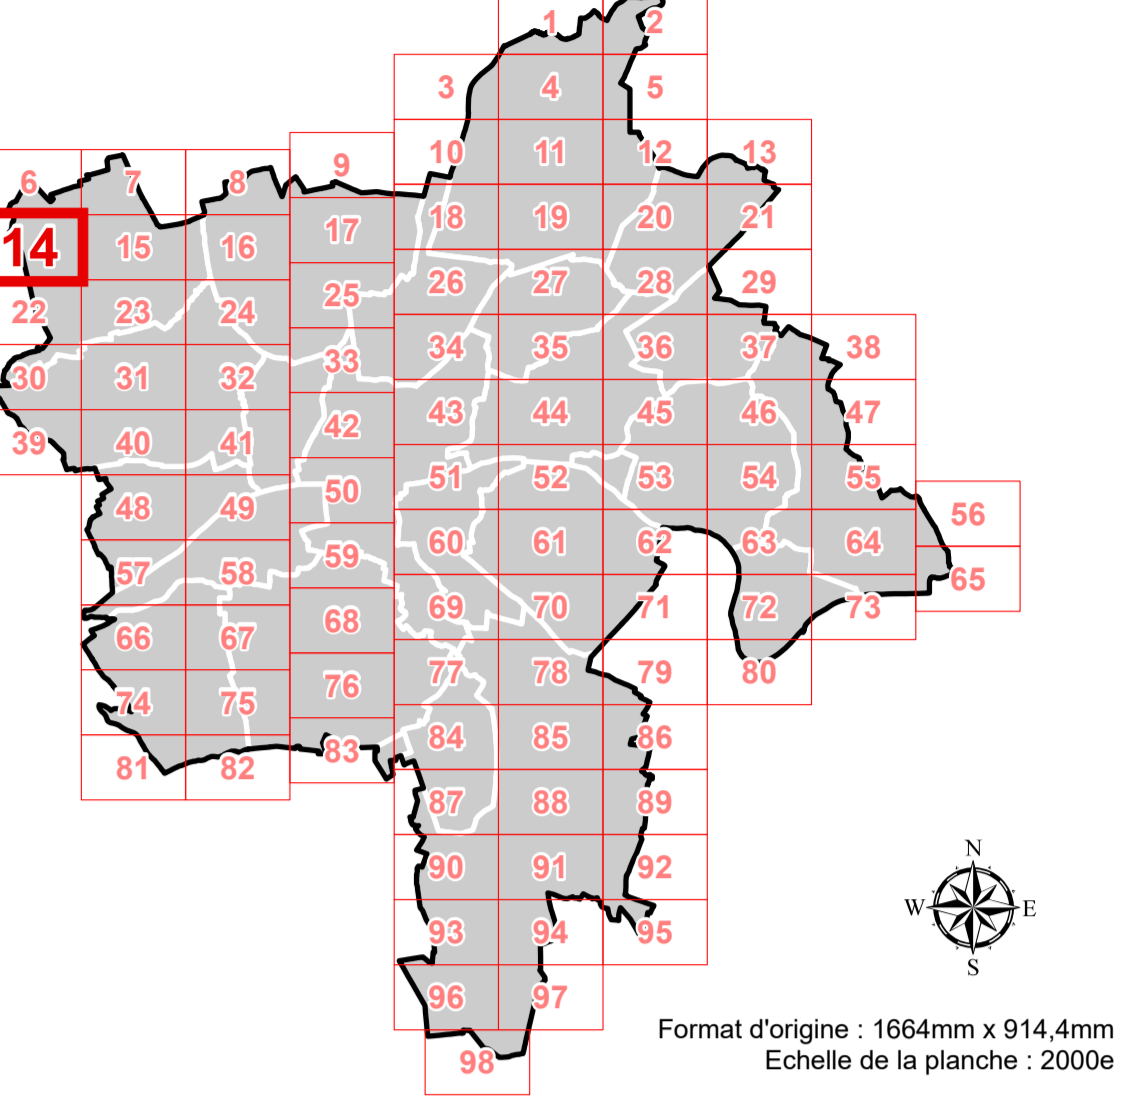

PLAN LOCAL D'URBANISME MÉTROPOLITAIN

ORLÉANS MÉTROPOLE

PLAN DE ZONAGE AU 2000e Planche n°14